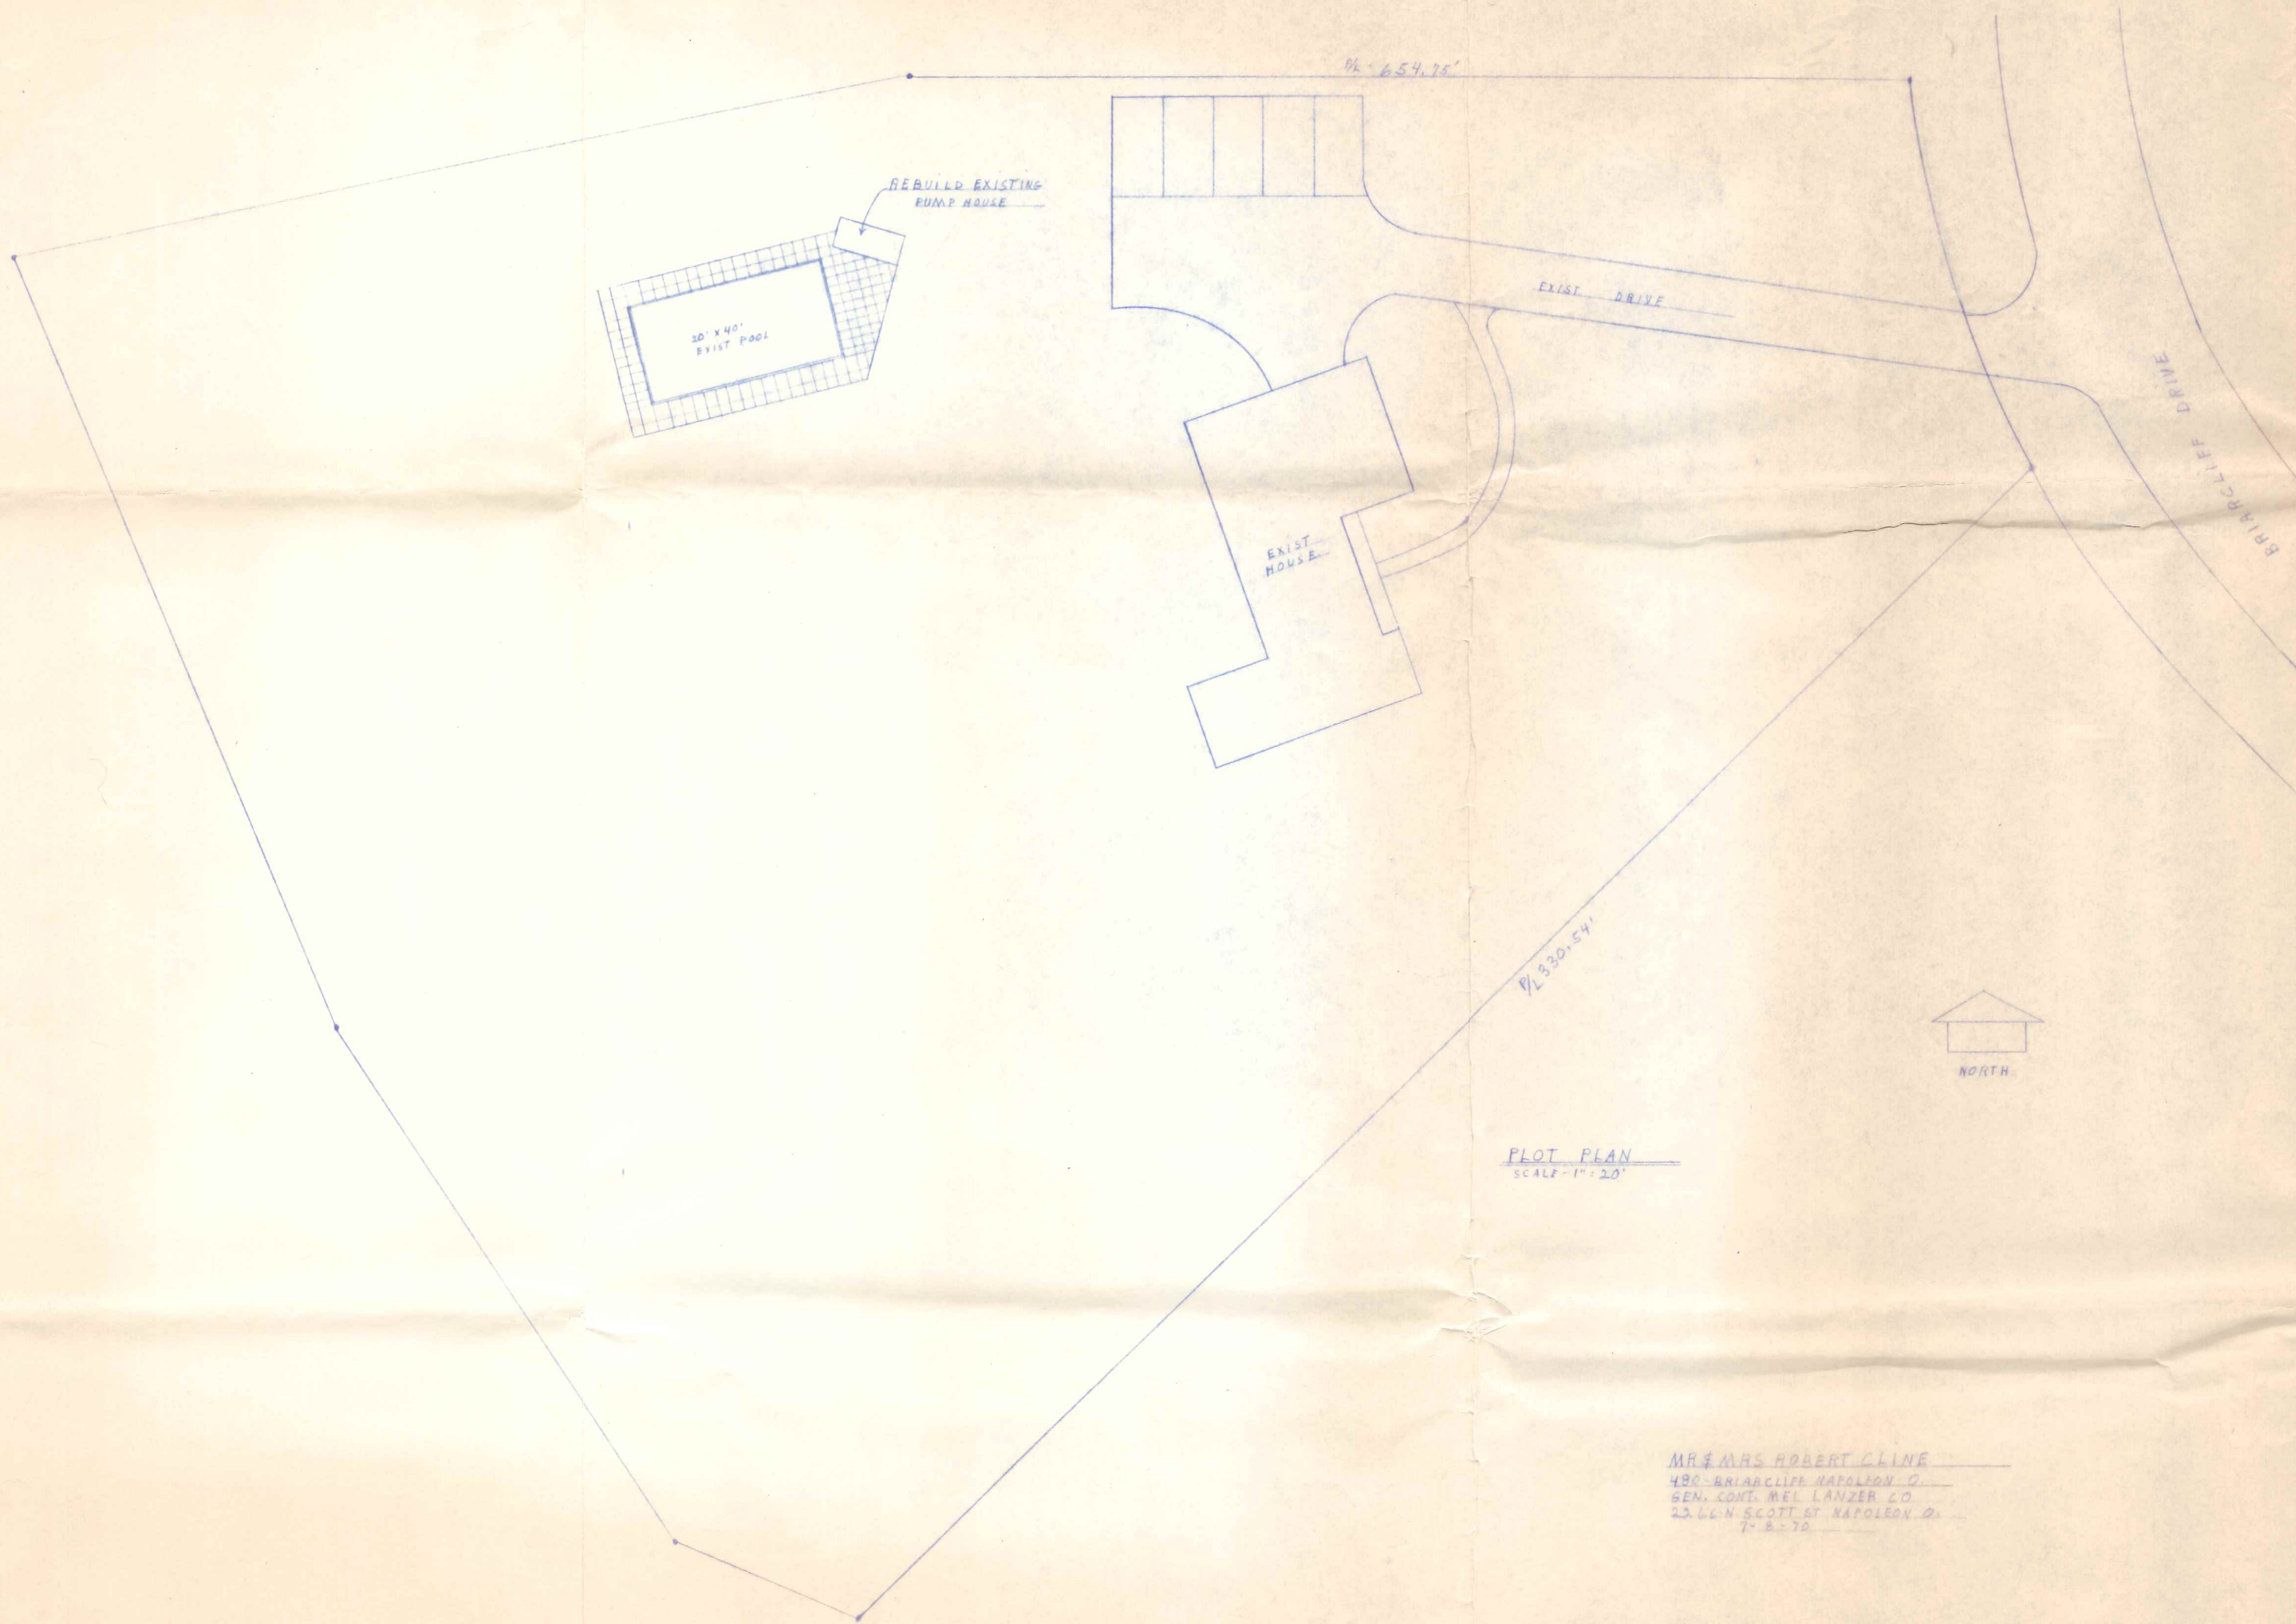

PLOT PLAN
SCALE 1" = 20'

MR & MRS ROBERT CLINE
425 BUIARCLIFF NAPOLEON O.
SEV. CONT. WEL LANZER CO
2266 N. SCOTT ST NAPOLEON O.
7-8-10

488
Briarcliff

MR & MRS ROBERT CLINE
480 BRIDGECREEK HATFIELD Q.
GEN. CONT. MEL LANZER CO.
23 1/2 N. SCOTT ST. HATFIELD Q.
1-8-72